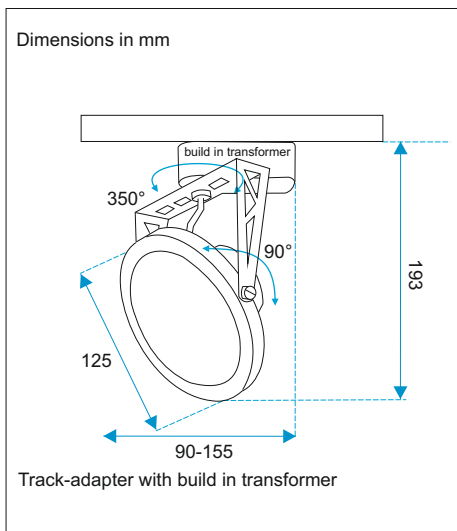

## BARCELONA-W

1-Phase trackspot

Max. Load: Halospot 111 IRC 50W G53

Ordernr: A0320042

Housing: Aluminium

Colour: white powder-coated (RAL 9003)

Weight: 0.25 Kg

Dimensions fixture: 90 x 193 mm

### Available lamp-types:

Power	Beam Angle	Lamp Type	Beam Diagram Data
35W	4°	Halospot 111 Alu reflector	7.500 / 0.15 / 2m 3.330 / 0.20 / 3m 1.875 / 0.30 / 4m 1.200 / 0.35 / 5m
	24°	Halospot 111 Alu reflector	2.500 / 0.45 / 1m 620 / 0.85 / 2m 280 / 1.30 / 3m 155 / 1.70 / 4m
	8°	Halospot 111 IRC high tech reflector	22.500 / 0.015 / 1m 5.620 / 0.30 / 2m 2.500 / 0.42 / 3m 1.400 / 0.55 / 4m
	24°	Halospot 111 IRC high tech reflector	4.500 / 0.45 / 1m 1.100 / 0.85 / 2m 500 / 1.30 / 3m 280 / 1.70 / 4m
50W	4°	Halospot 111 Alu reflector	10.000 / 0.15 / 2m 4.450 / 0.20 / 3m 2.500 / 0.30 / 4m 1.600 / 0.35 / 5m
	8°	Halospot 111 Alu reflector	20.000 / 0.15 / 1m 5.000 / 0.30 / 2m 2.220 / 0.42 / 3m 1.250 / 0.55 / 4m
	24°	Halospot 111 Alu reflector	4.000 / 0.45 / 1m 1.000 / 0.85 / 2m 440 / 1.30 / 3m 250 / 1.70 / 4m
	45°	Halospot 111 Alu reflector	2.000 / 0.83 / 1m 500 / 1.65 / 2m 220 / 2.50 / 3m 125 / 3.30 / 4m