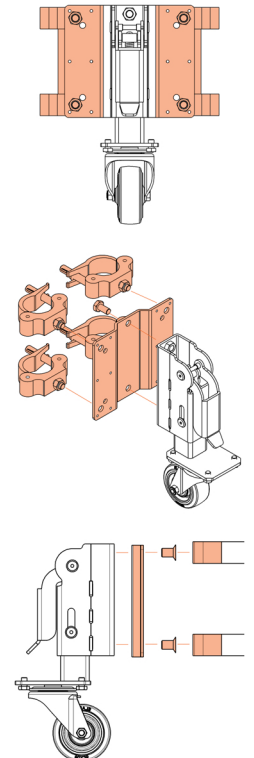

NL OPTIONEEL

Het hef wiel is op een aantal manieren te koppelen. Hiervoor zijn de volgende (optioneel bij te bestellen) toebehoren nodig:

1x Inhaakplaat

Montage aan liggende truss H30

1x Truss attachment

Mounting to horizontal truss H30

Hefwiel aan truss H30
Lifting wheel on truss H30

1x Montageplaat

Montage aan wanden van hout of metaal

1x Mounting plate

Mounting to wood or metal walls

Hefwiel aan hout of metaal
Lifting wheel on wood or metal

ENG OPTIONAL

You can attach the lifting wheel in a number of ways. To do this, the following (optional) accessories are required:

2x Halfcoupler

Montage aan podiumpoten

2x Halfcoupler

Mounting to stagelegs

Hefwiel aan podiumpoot
Lifting wheel on stagelegs

2x Halfcoupler

+ **1x Montageplaat**
Montage aan 2 podiumpoten

2x Halfcoupler

+ **1x Mounting plate**
Mounting to 2 stagelegs

Montage aan 2 podiumpoten
Mounting to 2 stagelegs