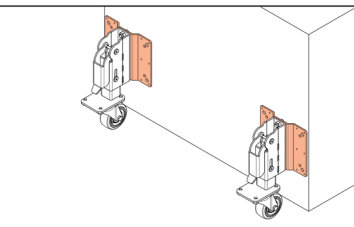

NL OPTIONEEL

Het hef wiel is op een aantal manieren te koppelen. Hiervoor zijn de volgende (optioneel bij te bestellen) toebehoren nodig:

1x Inhaakplaat

Montage aan liggende truss H30

1x Truss attachment

Mounting to horizontal truss H30

Hefwiel aan truss H30
Lifting wheel on truss H30

1x Montageplaat

Montage aan wanden van hout of metaal

1x Mounting plate

Mounting to wood or metal walls

Hefwiel aan hout of metaal
Lifting wheel on wood or metal