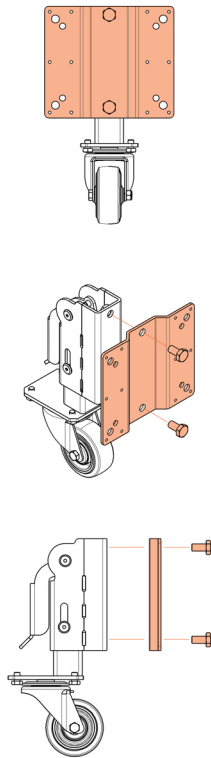

NL OPTIONEEL

Het hef wiel is op een aantal manieren te koppelen. Hiervoor zijn de volgende (optioneel bij te bestellen) toebehoren nodig:

1x Inhaakplaat

Montage aan liggende truss H30

1x Truss attachment

Mounting to horizontal truss H30

Hefwiel aan truss H30
Lifting wheel on truss H30

1x Montageplaat

Montage aan wanden van hout of metaal

1x Mounting plate

Mounting to wood or metal walls

Hefwiel aan hout of metaal
Lifting wheel on wood or metal

ENG OPTIONAL

You can attach the lifting wheel in a number of ways. To do this, the following (optional) accessories are required:

2x Halfcoupler

Montage aan podiumpoten

2x Halfcoupler

Mounting to stagelegs