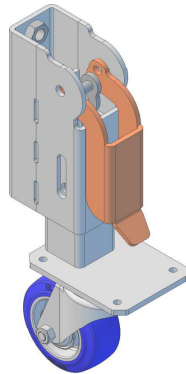

Handleiding *Manual*

Hefwiel *Lifting wheel*

**Pas op!**

Product met bewegende delen.
Let op dat vingers / ledenmaten
niet beklemd raken.

Caution!

Product contains moving parts.
Beware of Fingers and limbs

ENG BEFORE USE

Before using the product, it must be inspected first. In case of material defects, loose parts or excessive backlash, this product should be taken out of service.

NL GEBRUIK

Product is ontwikkeld om te gebruiken als hefwiel in de entertainment industrie. De maximale last van het wiel bedraagt 130 kg. Het hefwiel kan gekoppeld worden aan een inhaakplaat, montageplaat of halfcouplers.

ENG USE

This product has been developed to be used as a lifting wheel in the entertainment industry. The maximum load of the wheel is 130 kg. The lifting wheel can be coupled to a truss attachment, mounting plate or halfcoupler.