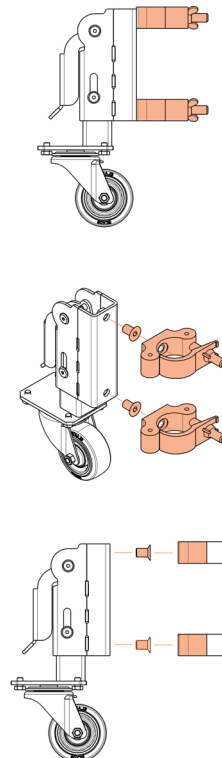

NL OPTIONEEL

Het hef wiel is op een aantal manieren te koppelen. Hiervoor zijn de volgende (optioneel bij te bestellen) toebehoren nodig:

1x Inhaakplaat

Montage aan liggende truss H30

1x Truss attachment

Mounting to horizontal truss H30

Hefwiel aan truss H30
Lifting wheel on truss H30

1x Montageplaat

Montage aan wanden van hout of metaal

1x Mounting plate

Mounting to wood or metal walls

Hefwiel aan hout of metaal
Lifting wheel on wood or metal

ENG OPTIONAL

You can attach the lifting wheel in a number of ways. To do this, the following (optional) accessories are required:

2x Halfcoupler

Montage aan podiumpoten

2x Halfcoupler

Mounting to stagelegs

Hefwiel aan podiumpoot
Lifting wheel on stagelegs

2x Halfcoupler

+ **1x Montageplaat**
Montage aan 2 podiumpoten

2x Halfcoupler

+ **1x Mounting plate**
Mounting to 2 stagelegs

Montage aan 2 podiumpoten
Mounting to 2 stagelegs