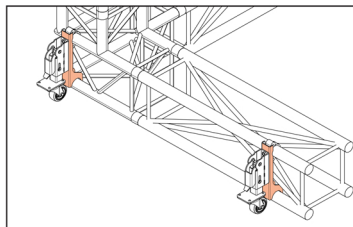

NL OPTIONEEL

Het hef wiel is op een aantal manieren te koppelen. Hiervoor zijn de volgende (optioneel bij te bestellen) toebehoren nodig:

1x Inhaakplaat

Montage aan liggende truss H30

1x Truss attachment

Mounting to horizontal truss H30

Hefwiel aan truss H30
Lifting wheel on truss H30

1x Montageplaat

Montage aan wanden van hout of metaal

1x Mounting plate

Mounting to wood or metal walls

Hefwiel aan hout of metaal
Lifting wheel on wood or metal