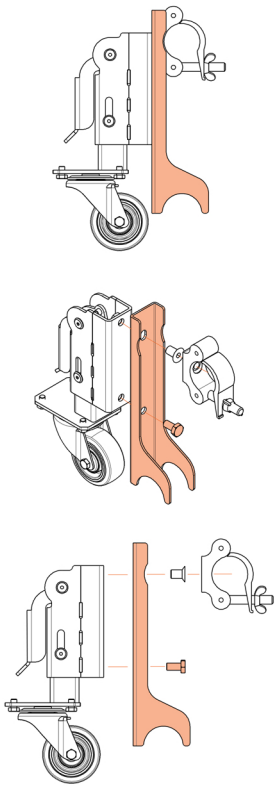

NL OPTIONEEL

Het hef wiel is op een aantal manieren te koppelen. Hiervoor zijn de volgende (optioneel bij te bestellen) toebehoren nodig:

1x Inhaakplaat

Montage aan liggende truss H30

1x Truss attachment

Mounting to horizontal truss H30

Hefwiel aan truss H30
Lifting wheel on truss H30

1x Montageplaat

Montage aan wanden van hout of metaal

1x Mounting plate

Mounting to wood or metal walls

Hefwiel aan hout of metaal
Lifting wheel on wood or metal