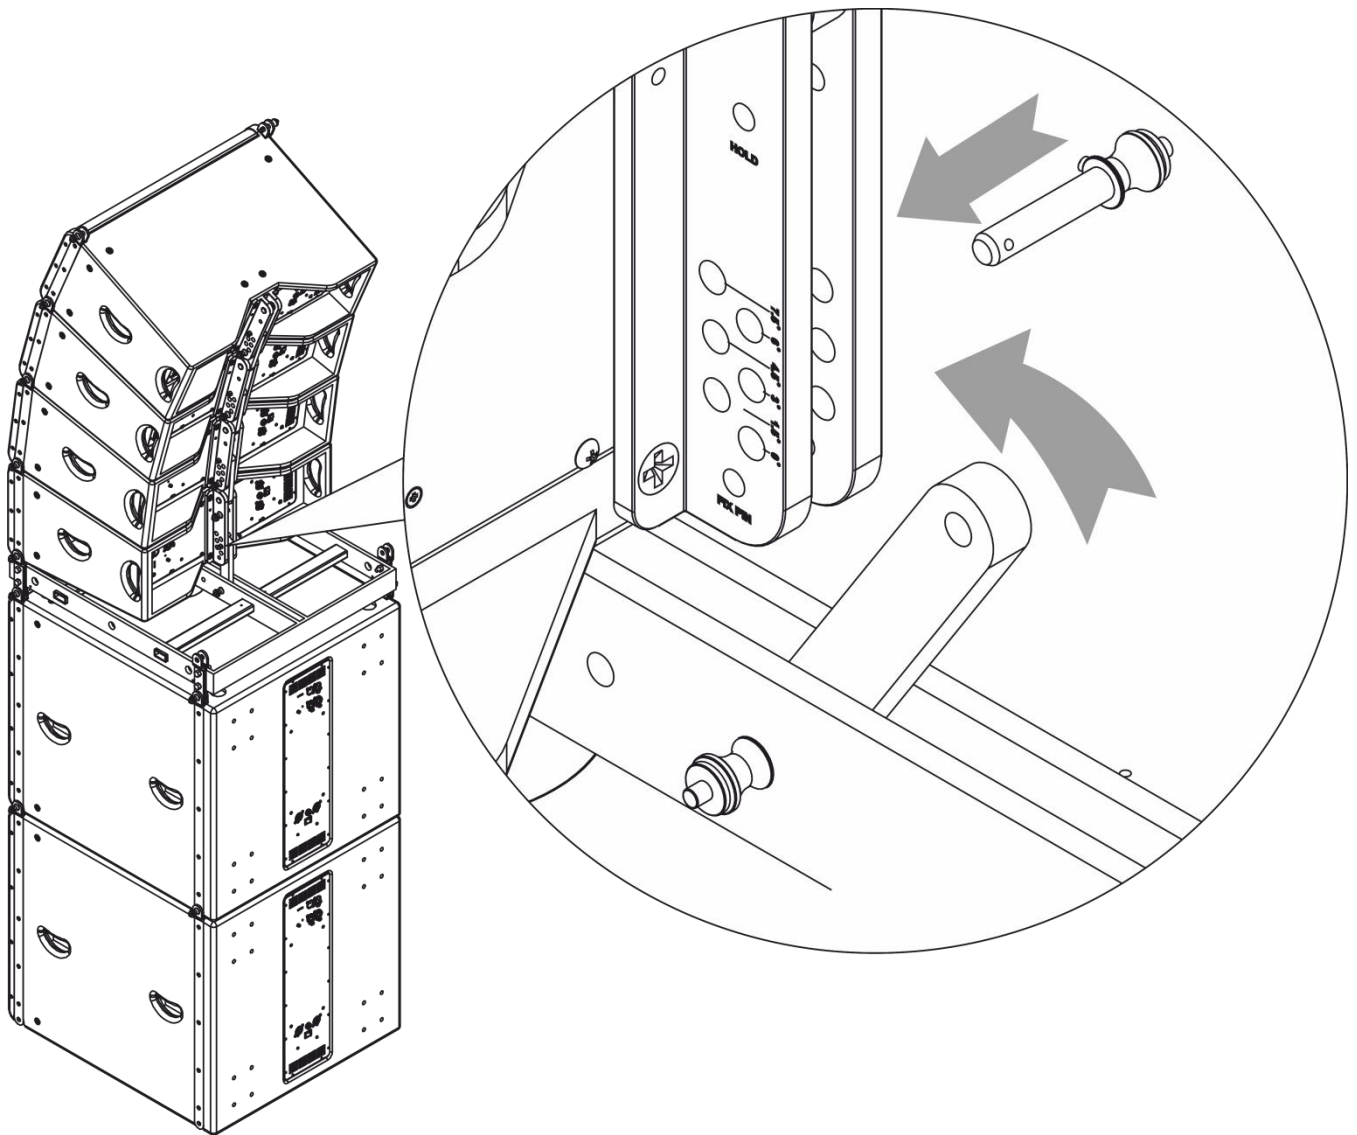

Instellingen

Bij het bevestigen van de **ingebouwde montageadapter (01)** aan de T-8A-luidspreker hebt u drie opties:

- Als u de **ingebouwde montageadapter (01)** vastzet met een hoek van 3° , heeft de T-8A een horizontale positie.
- Als u de **ingebouwde montageadapter (01)** vastzet met een hoek van $1,5^\circ$, heeft de T-8A een hellingshoek van $-1,5^\circ$.
- Als u de **ingebouwde montageadapter (01)** vastzet met een hoek van 0° , heeft de T-8A een hellingshoek van -3° .

Afb. 06