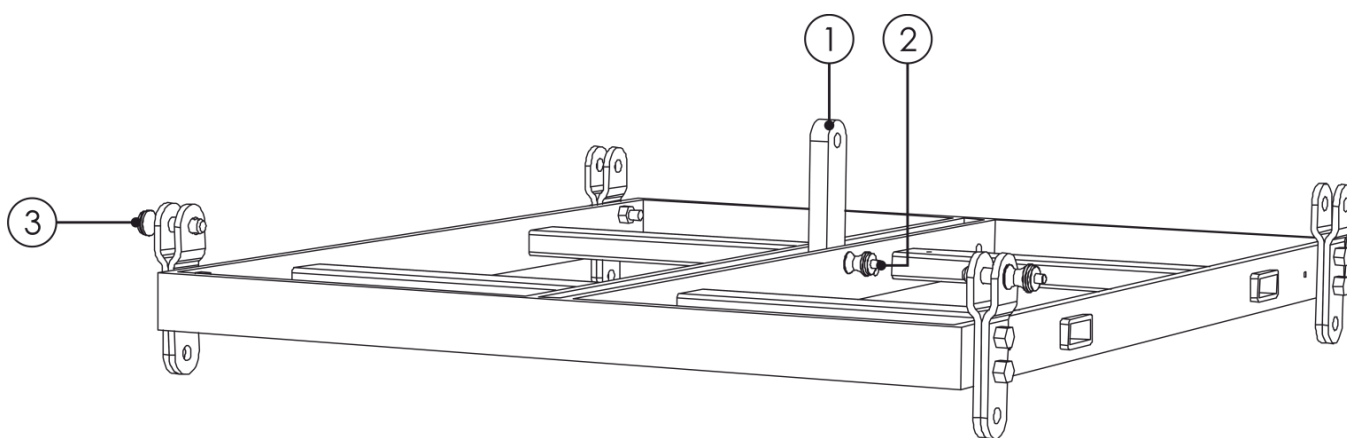

Beschrijving van het apparaat

Funcies

De Odin FB-02 Flybar kan worden gebruikt als een flybar of stapelframe.

- Veilige werklust: 350 kg
- Richtlijn: BGV C1:1998
- Materiaal: Staal
- Afmetingen: 690 x 617 x 140 mm (LxBxH)
- Gewicht: 16 kg

Optionele accessoires:

D3900 – ODIN T-8A Line Array Satellite

D3901 – ODIN S-18A Line Array Sub

D3913 – ODIN CA-01 Connection Adapter

Overzicht

Afb. 01

- ① **Ingebouwde montageadapter**
  Met de ingebouwde montageadapter bepaalt u de hellingshoek van de T-8A-luidspreker.
- ② **Pen van de ingebouwde montageadapter**
  Gebruik deze pen om de ingebouwde montageadapter korter of langer te maken.
- ③ **Ophangpen**
  Gebruik de montagepen om Odin-luidsprekers te bevestigen.