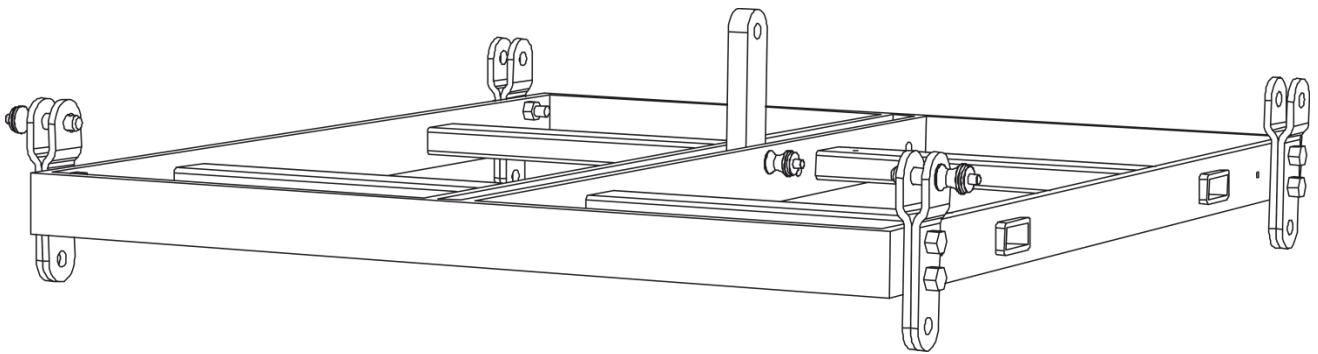

Odin

AUDIOSYSTEMS BY DAP

HANDLEIDING

NEDERLANDS

Odin FB-02 Flybar

V1

Bestelcode: D3911

Inhoudsopgave