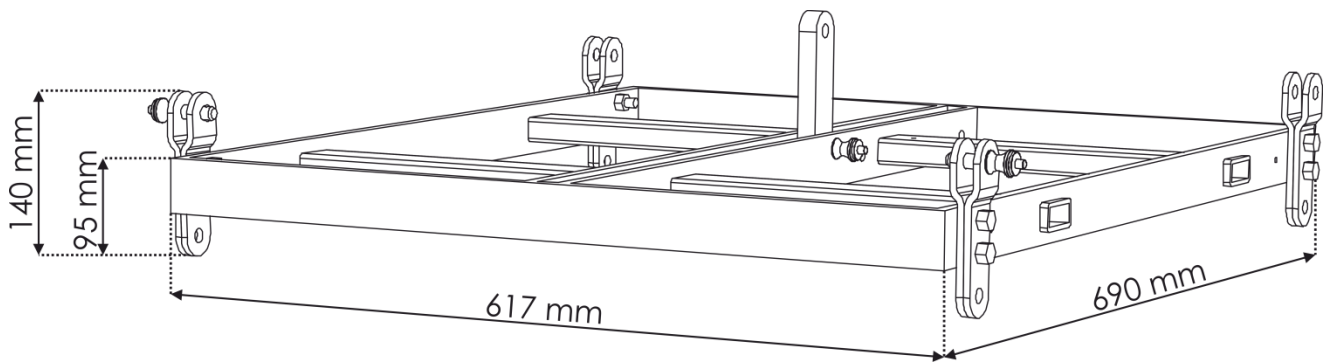

Onderhoud

De Odin FB-02 Flybar is vrijwel onderhoudsvrij. U moet het apparaat echter wel schoon houden. Veeg de eenheid af met een vochtige doek. Het apparaat mag niet worden ondergedompeld. Gebruik geen alcohol of oplosmiddelen.

Productspecificaties

Model:	Odin FB-02 Flybar
Veilige werklust:	350 kg
Richtlijn:	BGV C1:1998
Materiaal:	Staal
Afmetingen:	690 x 617 x 140 mm (LxBxH)
Gewicht:	16 kg

Ontwerp en productspecificaties kunnen zonder voorafgaande berichtgeving gewijzigd worden.

Website: <http://www.odin-audiosystems.com/>
E-mail: service@highlite.nl