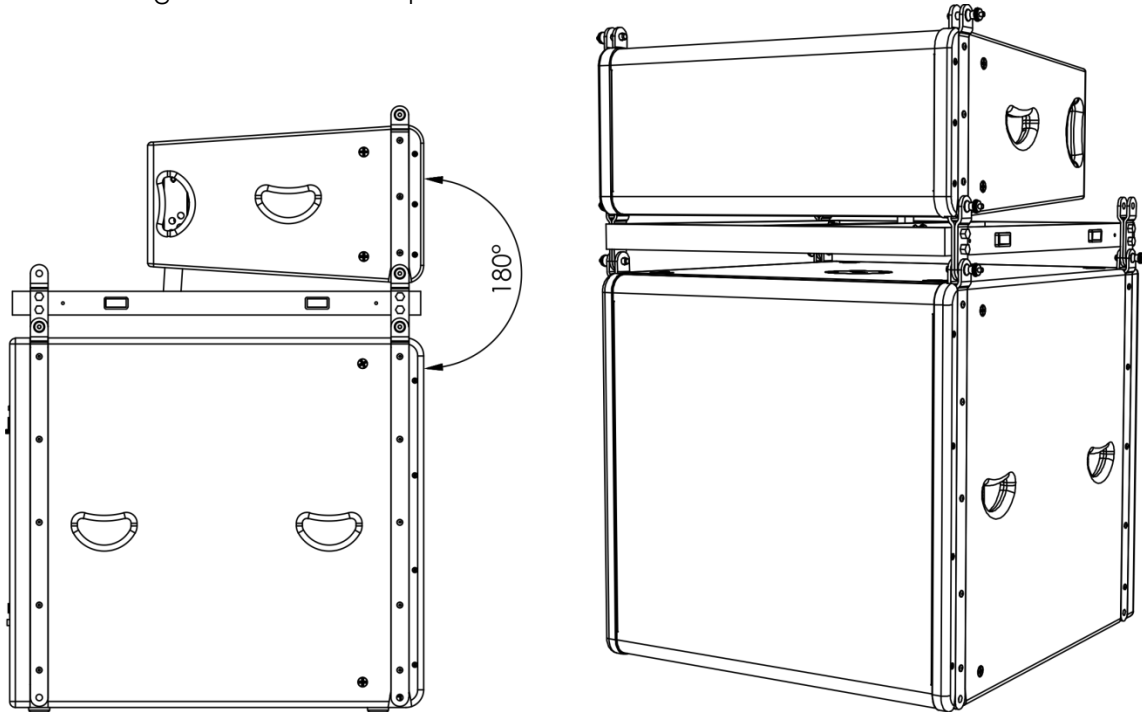

Afb. 02

Afb. 03

Instellingen en gebruik

Volg de onderstaande aanwijzingen aangezien deze betrekking hebben op de besturingsstand van uw voorkeur.

Hellingshoek

- 01) Als u de T-8A-luidspreker bevestigt met behulp van de ingebouwde montageadapter, is de maximale hellingshoek van de luidspreker 180°.