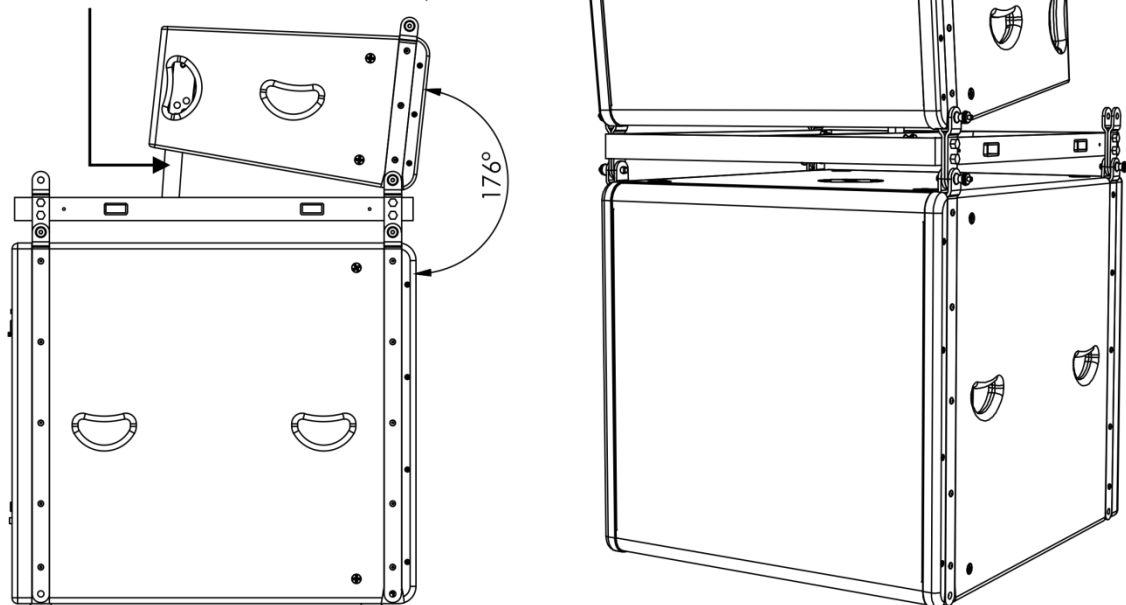

02) Als u de T-8A-luidspreker bevestigt met behulp van de CA-1 Montageadapter (**D3913**), is de maximale hellingshoek van de luidspreker 176°.

D3913 - Odin CA-01 Connection Adapter

Afb. 05