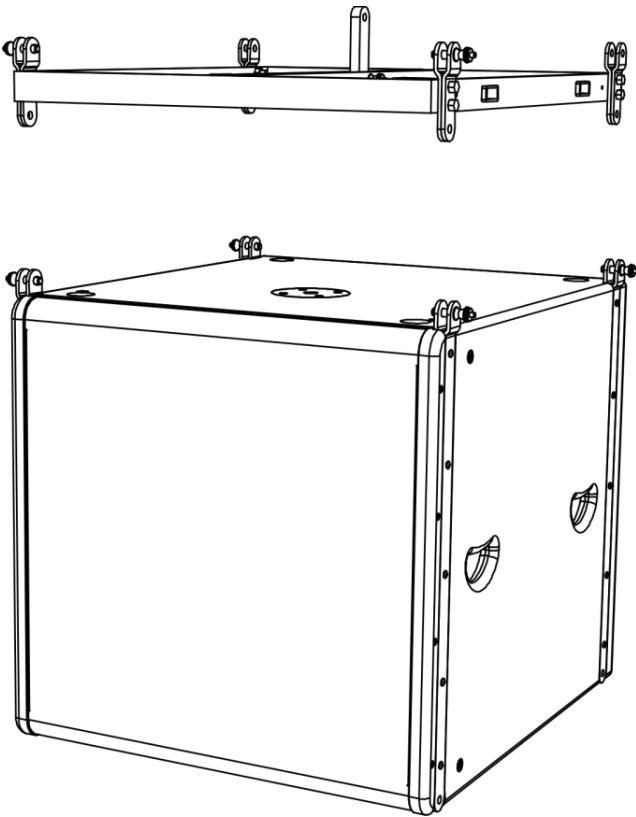

Installatie

Verwijder alle verpakkingsmaterialen van de Odin FB-02 Flybar. Controleer of alle schuimplastic en opvulmaterialen zijn verwijderd.

Schade als gevolg van het niet naleven van deze instructie valt niet onder de garantie.

LET OP
De maximale veilige werklast (SWL) van de Odin FB-02 Flybar is 350 kg.
Overschrijd dit maximum niet.

01) Monteer de flybar op de Odin-luidspreker met behulp van de speciale montagepenen (afb. 02).
  Let op de SWL van de Odin FB-02 Flybar: 350 kg Overschrijd dit maximum niet!
02) U kunt nu de volgende Odin-luidspreker op de flybar monteren met behulp van de speciale montagepenen (afb. 03).

Afb. 02