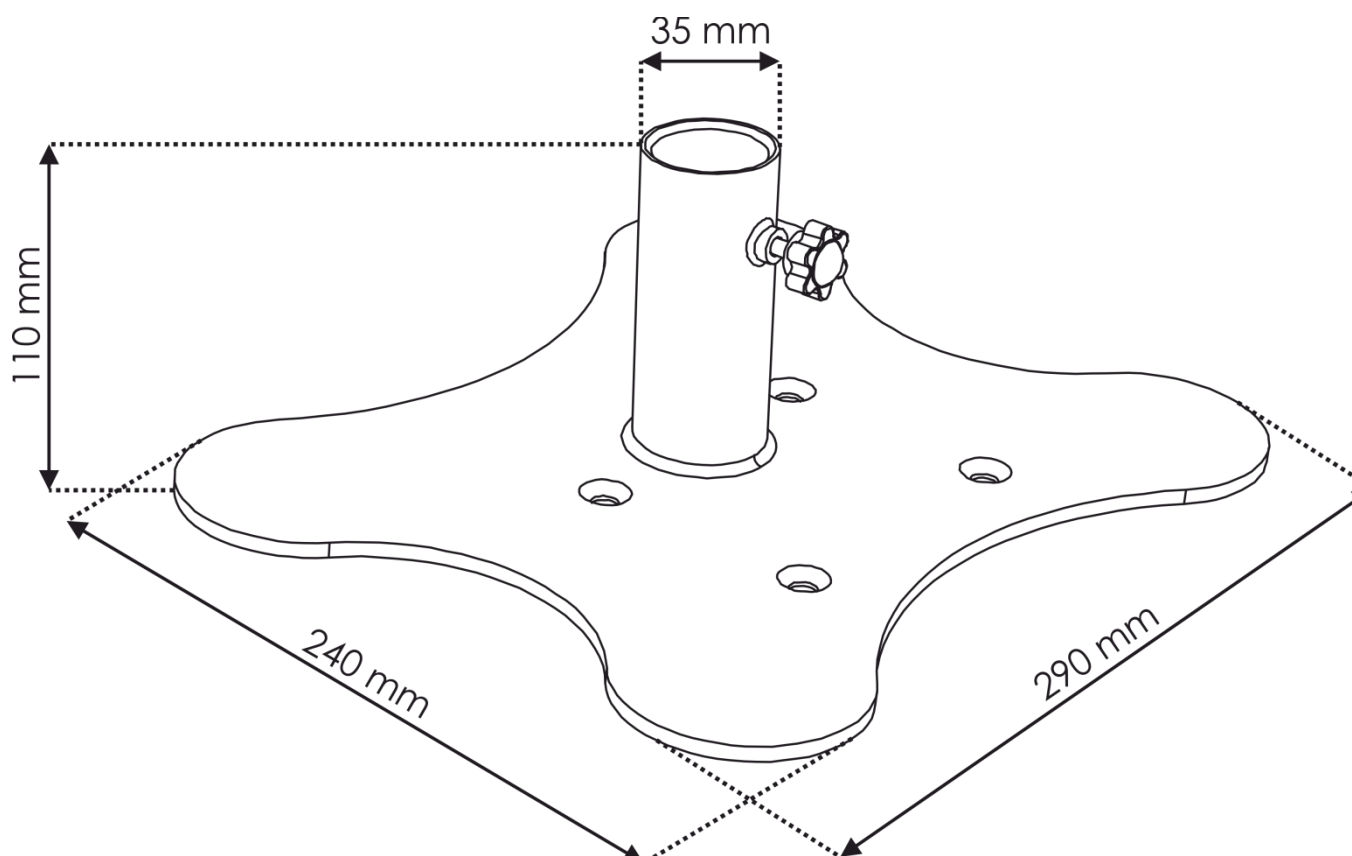

## Productspecificaties

Model:	Odin PM-01 Buisadapter
Materiaal:	Staal
Afmetingen:	290 x 240 x 110 mm (LxBxH)
Gewicht:	2,2 kg

Ontwerp en productspecificaties kunnen zonder voorafgaande berichtgeving gewijzigd worden.

## Afmetingen

---