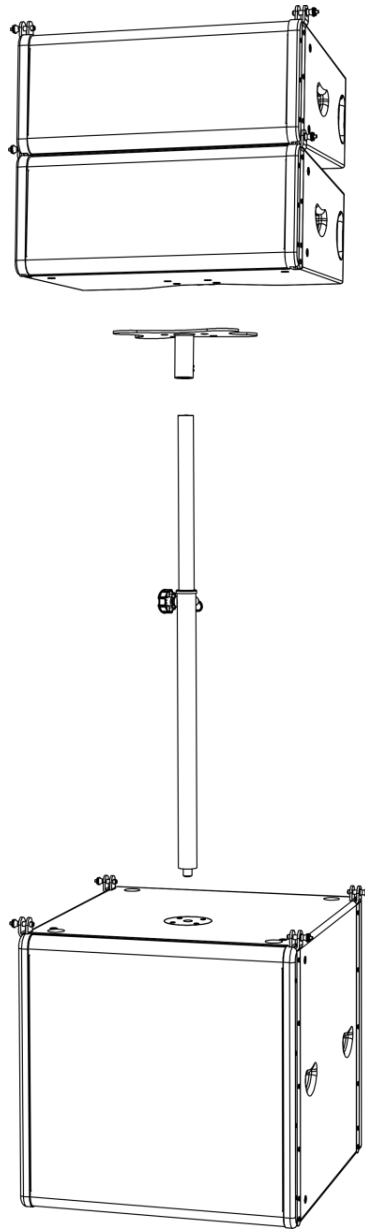

### Kleine configuratie

01) Bevestig de PM-01 op de T-8A-luidspreker met behulp van de speciale schroeven (afb. 02 en 03).

Afb. 02

Afb. 03

02) U kunt nu de Tussenbuis (**D8611**) bevestigen tussen de Odin T-8A en S-18A (afb. 04).