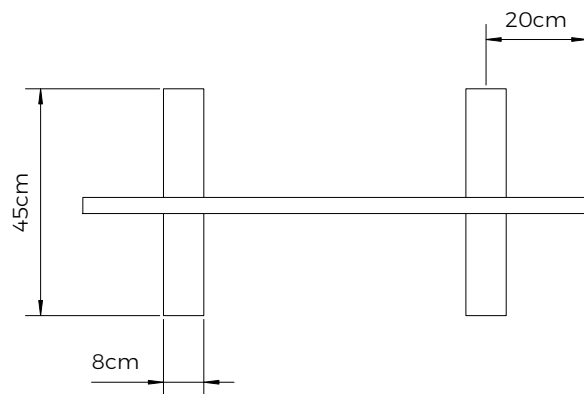

Single sided